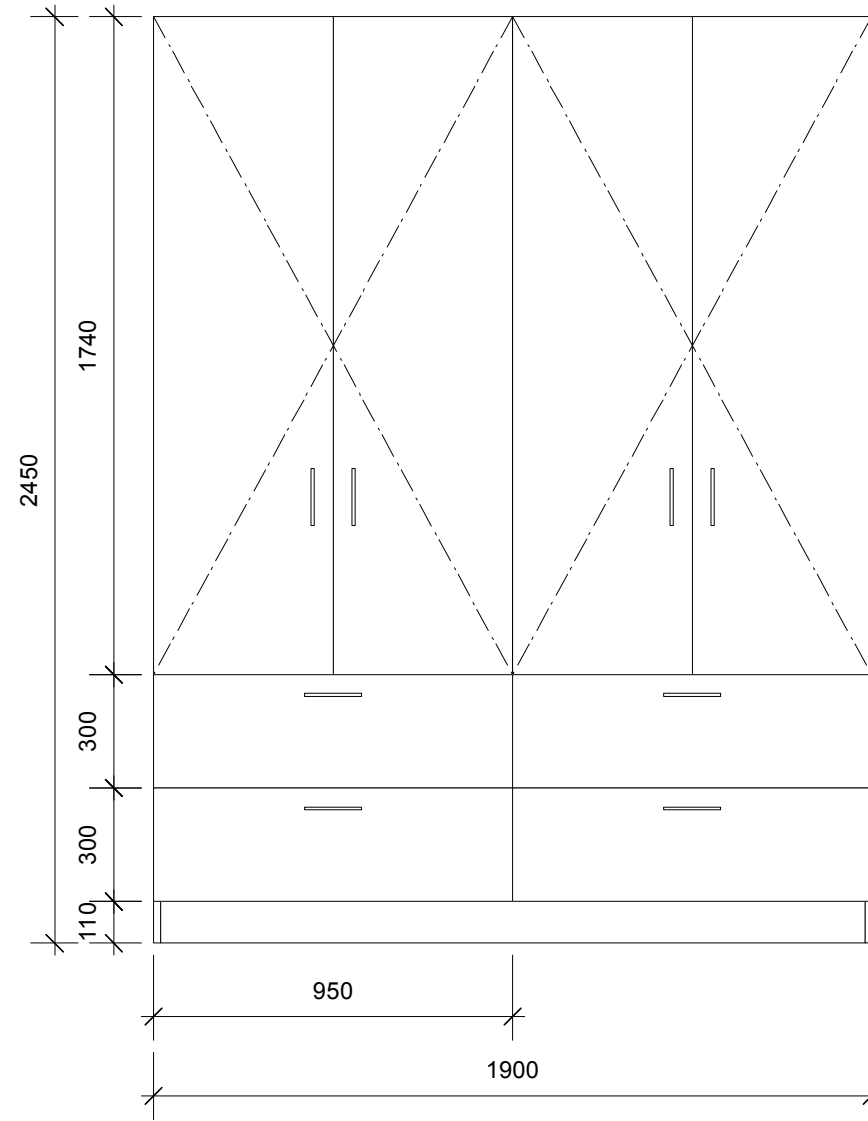

aanzicht zonder deuren

vooraanzicht

zijaanzicht

doorsnede

onderwerp:	kast, Ad & Maaike
opdrachtgever:	Lo Hielema
schaal:	1-20
datum:	03-01-2014
gewijzigd:	
getekend:	Erwin Braak/Studio Doorbraak
maten in millimeters	
maten in het werk controleren	